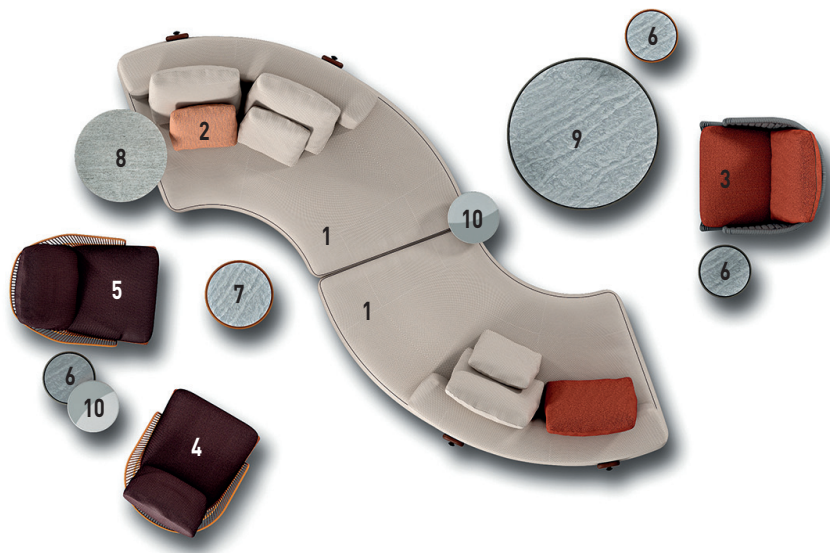

FLORIDA

DESIGN RODOLFO DORDONI

Avec le système de sièges Florida, le concept du canapé entièrement recouvert de tissu s'étend également à l'extérieur.

La composition représentée ne constitue qu'un exemple des nombreuses solutions réalisables avec nos systèmes de sièges.

FLORIDA — composition 04

CM 347

136 5/8"

CM 300
118 1/8"

COMPOSITION DU CANAPÉ

- 1 **FLORIDA**
ANGLE ROUND AVEC ÎLOT CM 184X184 H88 - SX
- 2 **FLORIDA**
COUSSIN OPTIONNEL CM 43X43

MEUBLES DE COMPLÉMENT

- 3 **HALLEY "OUTDOOR"**
FAUTEUIL CM 75X80 H78
- 4 **COLETTE "OUTDOOR"**
FAUTEUIL CM 72X85 H84
- 5 **COLETTE "OUTDOOR"**
BERGÈRE CM 72X93 H100

- 6 **CAULFIELD "OUTDOOR"**
PETITE TABLE Ø CM 35 H45,5
- 7 **CAULFIELD "OUTDOOR"**
PETITE TABLE Ø CM 45 H35,5
- 8 **BELLAGIO "OUTDOOR"**
PETITE TABLE Ø CM 60 H52
- 9 **CAULFIELD "OUTDOOR"**
PETITE TABLE Ø CM 100 H28,5
- 10 **WARREN "OUTDOOR"**
PETITE TABLE Ø CM 35 H55